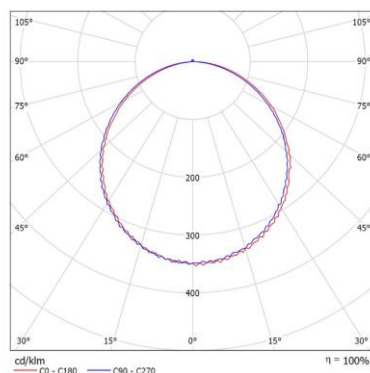

Material del chasis	PP + PMMA
Óptica	Difusor opalizado
Temperatura Operación Ta	-10°C ~ +40°C

DATOS ELECTRICOS

Tensión de entrada	100-277 VAC
Frecuencia de operación	50/60 Hz
Factor de potencia	>0.9
Distorsión armónica (THD)	<20%
Clase de aislamiento	Clase II
Tipo de driver	Independiente CC
Atenuable	NO

** No requiere accesorios electricos adicionales**

FOTOMETRIA 6W

FOTOMETRIA 18W

FOTOMETRIA 30W

FOTOMETRIA 12W

FOTOMETRIA 24W

FOTOMETRIA 35W