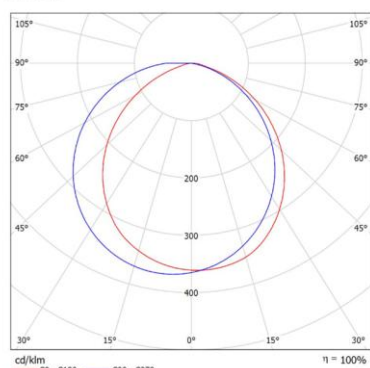

FOTOMETRIA 18W

FOTOMETRIA 30W