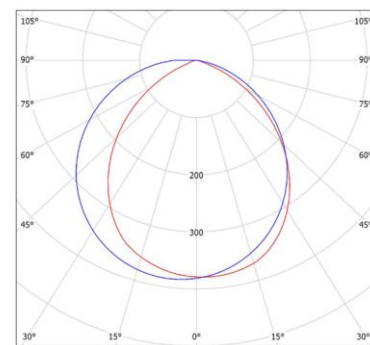

FOTOMETRIA 12W