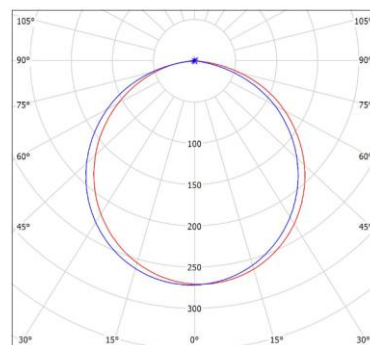

Material del chasis	PP + PMMA
Óptica	Difusor opalizado
Temperatura Operación Ta	-10°C ~ +40°C

DATOS ELECTRICOS

Tensión de entrada	100-277 VAC
Frecuencia de operación	50/60 Hz
Factor de potencia	>0.9
Distorsión armónica (THD)	<20%
Clase de aislamiento	Clase II
Tipo de driver	Independiente CC
Atenuable	NO

** No requiere accesorios electricos adicionales**

FOTOMETRIA 6W