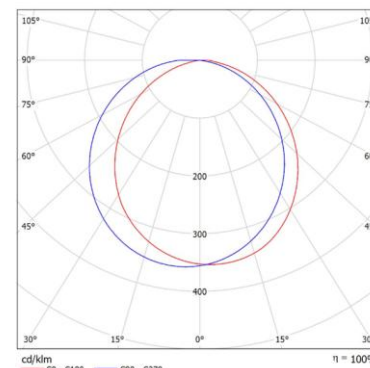

FOTOMETRIA 24W